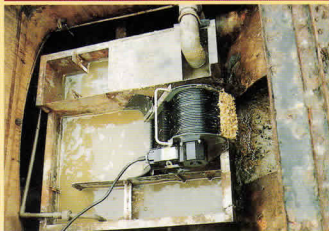

設置例 (いろいろな現場で使われています)

高速道路パーキングエリア