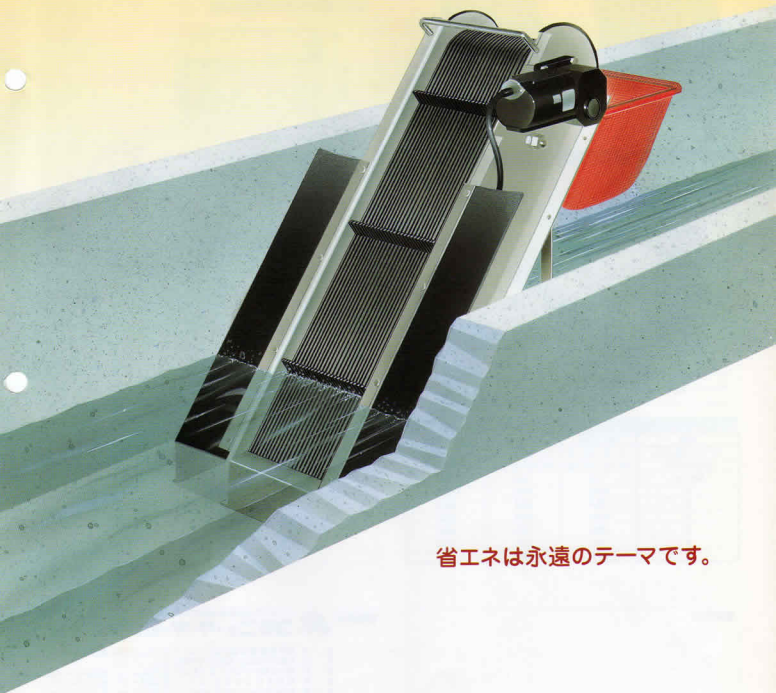

25W NS スクリーン

省エネは永遠のテーマです。

アフターサービスを最も重視する会社です

コムニュータ-サービス株式会社