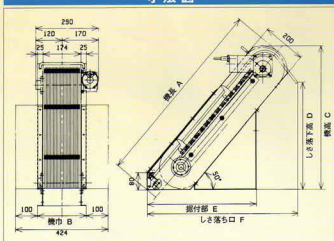

寸法図

寸法表

機種	NS-600S			NS-800S			NS-1100S					
スクリーン目間 (mm)	1	2	2.5	5	1	2	2.5	5	1	2	2.5	5
処理量 (m³/時)	14	23	27	38	25	45	50	70	35	65	75	105
重量 (kg)	15			22	40			40				
A	570			870	1125			1125				
B	224			224	224			224				
C	430			660	850			850				
D	285			490	685			685				
E	350			500	650			650				
F	475			690	855			855				

■発売元