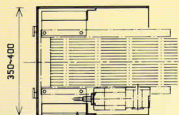

タンクに設置の場合

シーリングゴム受けアングル