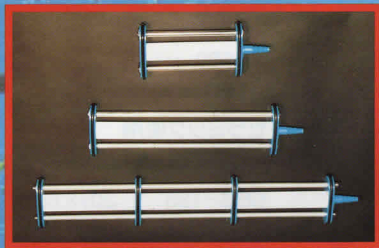

魚にやさしい酸素を!

ニューアドバンスの養殖用機器

ドリームストーン

シリーズ

用途によって選べる……

ドリームストーン(酸素分散器)のいろいろ

NBタイプ ……樹脂使用

写 真	型 式	空 孔 径	寸 法 (mm)	ジョイント口径
	NB-150	20 μ	30 ϕ ×150L	4 ϕ
		150 μ		8 ϕ
	NB-300	20 μ	30 ϕ ×300L	10 ϕ
		150 μ		8 ϕ
	NB-500	20 μ	30 ϕ ×500L	10 ϕ
		150 μ		8 ϕ

*NBタイプのジョイント口はSuSもあります。

NBSタイプ ……セラミック使用

写 真	型 式	寸 法 (mm)	ジョイント口径
	NBS-135	30 ϕ ×135L	5 ϕ
	NBS-225	40 ϕ ×225L	8 ϕ
	NBS-300	40 ϕ ×300L	8 ϕ

NBKタイプ ……カーボン使用

写 真	型 式	寸 法 (mm)	ジョイント口径
	NBK-180	50 ϕ ×180L	8 ϕ
	NBK-225	50 ϕ ×225L	8 ϕ
	NBK-330	50 ϕ ×330L	8 ϕ

NBMタイプ ……セラミック円盤型使用

写 真	型 式	寸 法	ジョイント口径
	NBM-S型	105 ϕ	5 ϕ
	NBM-L型	210 ϕ	8 ϕ

ニューアドバンス株式会社

本 社 〒110 東京都台東区台東3-4-4 根日屋ビル
TEL (03) 3831-6393(代)
FAX (03) 3831-5791

<代理店>