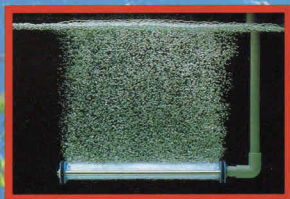

魚にやさしい酸素を!

ニューアドバンスの養殖用機器

ドリームストーン

シリーズ

用途によって選べる……

ドリームストーン(酸素分散器)のいろいろ

NBタイプ ……樹脂使用

写 真	型 式	空 孔 径	寸 法 (mm)	ジョイント口径
	NB-150	20 μ	30 ϕ ×150L	4 ϕ
		150 μ		8 ϕ
	NB-300	20 μ	30 ϕ ×300L	10 ϕ
		150 μ		8 ϕ
	NB-500	20 μ	30 ϕ ×500L	10 ϕ
		150 μ		8 ϕ

*NBタイプのジョイント口はSuSもあります。

NBSタイプ ……セラミック使用

写 真	型 式	寸 法 (mm)	ジョイント口径
	NBS-135	30 ϕ ×135L	5 ϕ
	NBS-225	40 ϕ ×225L	8 ϕ
	NBS-300	40 ϕ ×300L	8 ϕ

NBKタイプ ……カーボン使用

写 真	型 式	寸 法 (mm)	ジョイント口径
	NBK-180	50 ϕ ×180L	8 ϕ
	NBK-225	50 ϕ ×225L	8 ϕ
	NBK-330	50 ϕ ×330L	8 ϕ